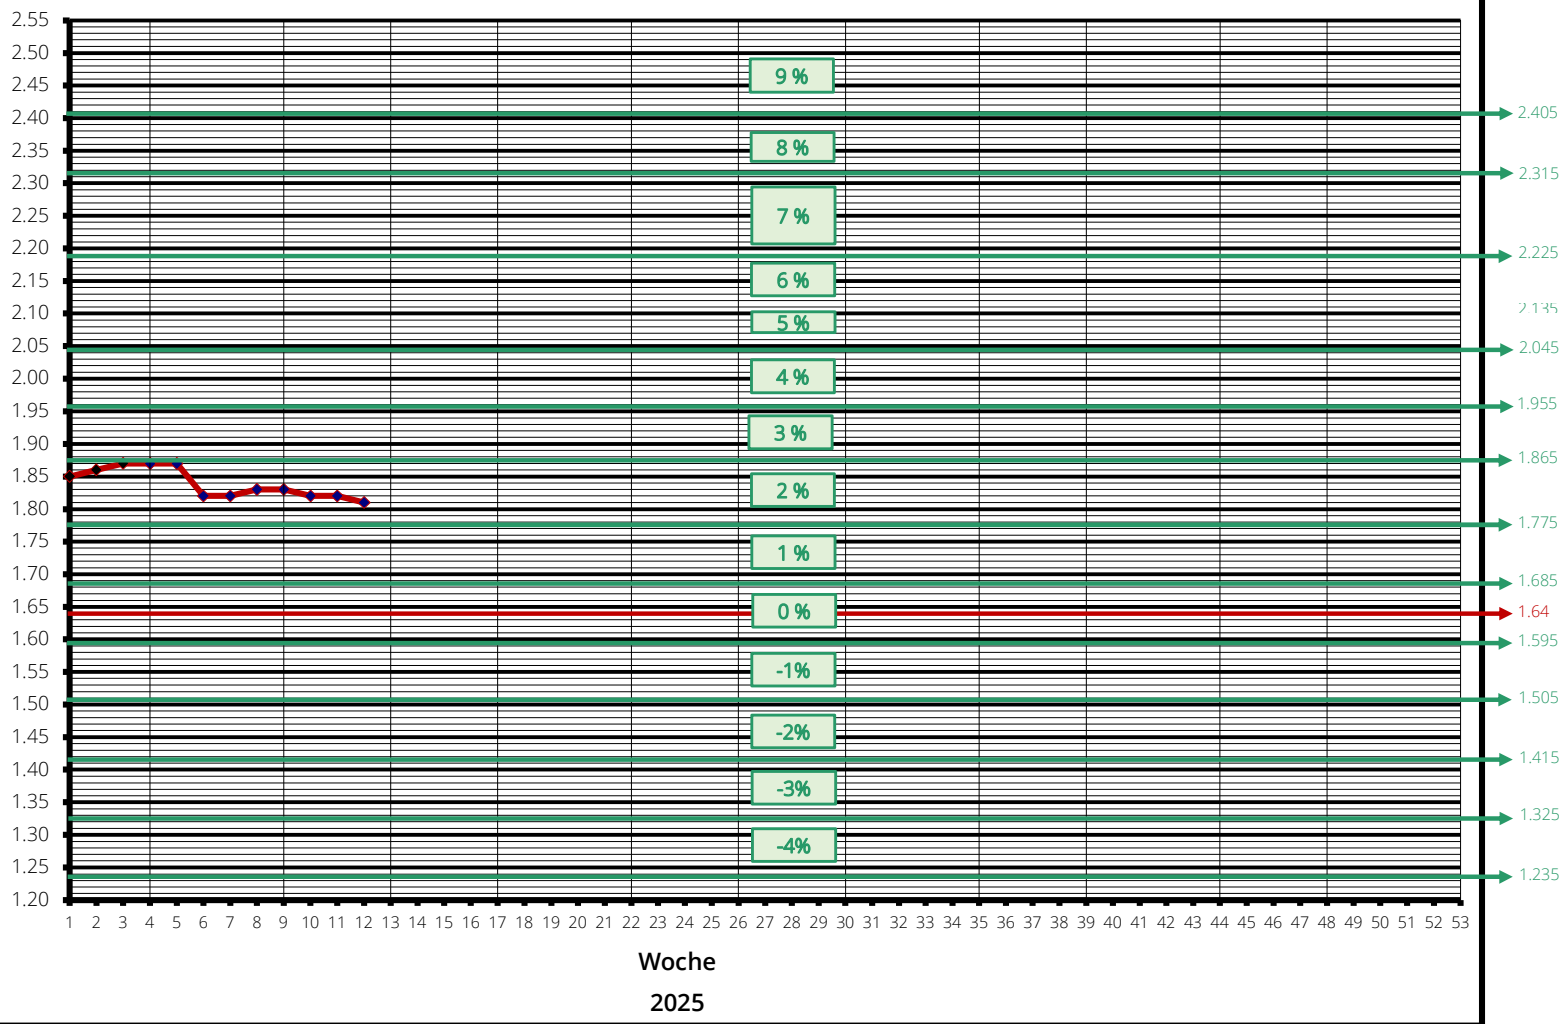

Dieselpreise 2025

Wert Dez 24 **CHF 1.85**

Quelle IRU

Woche	CHF	Mittelwerte
1	1.85	Januar
2	1.86	
3	1.87	
4	1.87	
5	1.87	
6	1.82	Februar
7	1.82	
8	1.83	
9	1.83	
10	1.82	März
11	1.82	
12	1.81	
13		
14		April
15		
16		
17		
18		Mai
19		
20		
21		
22		
23		Juni
24		
25		
26		
27		Juli
28		
29		
30		
31		August
32		
33		
34		
35		
36		September
37		
38		
39		
40		Oktober
41		
42		
43		
44		
45		November
46		
47		
48		
49		Dezember
50		
51		
52		

Tankstelle CHF/lit. inkl. MWST

Treibstofftabelle nationale Transporte 2025
 Dieselpreismittelwert des letzten Monats = Zu- / Abschlag für den folgenden Monat
 Basis 0% = CHF 1.64 / lit.

Cargo Grischa AG verrechnet
 für den **Monat Februar 2025**
 einen **Treibstoffzuschlag von 2%**