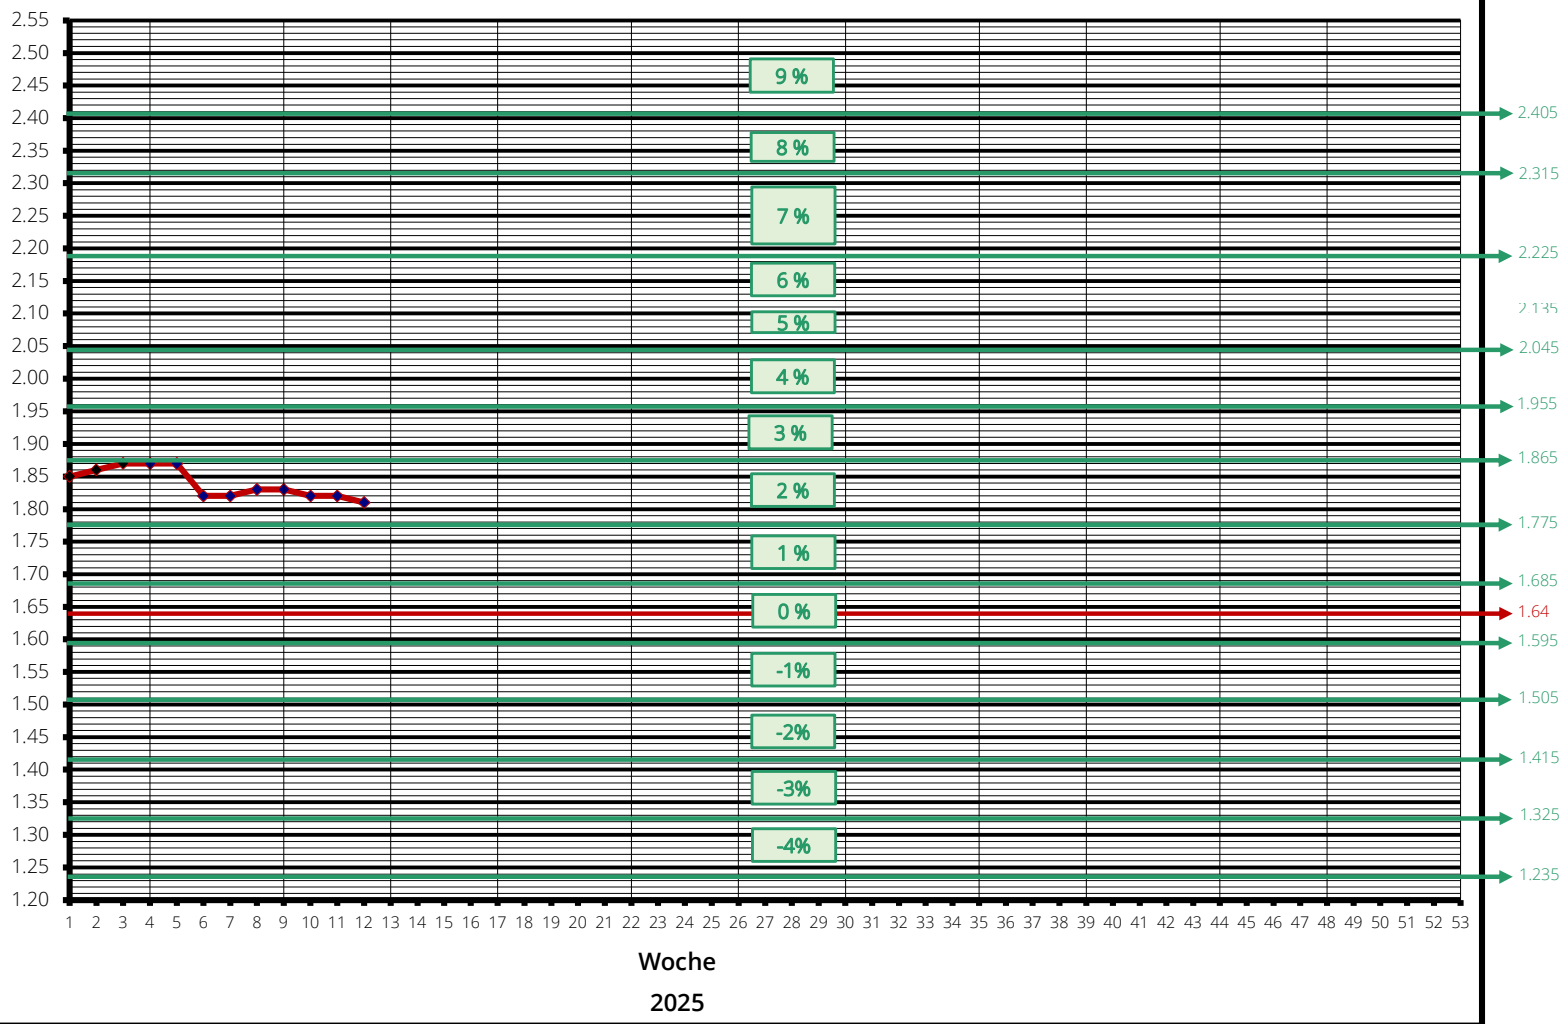

### Dieselpreise 2025

Wert Dez 24 **CHF 1.85**

Quelle IRU

Woche	CHF	Mittelwerte
1	1.85	Januar
2	1.86	
3	1.87	
4	1.87	
5	1.87	
6	1.82	Februar
7	1.82	
8	1.83	
9	1.83	
10	1.82	März
11	1.82	
12	1.81	
13		
14		April
15		
16		
17		
18		Mai
19		
20		
21		
22		
23		Juni
24		
25		
26		
27		Juli
28		
29		
30		
31		August
32		
33		
34		
35		
36		September
37		
38		
39		
40		Oktober
41		
42		
43		
44		
45		November
46		
47		
48		
49		Dezember
50		
51		
52		

Tankstelle CHF/lit. inkl. MWST

**Treibstofftabelle nationale Transporte 2025**  
 Dieselpreismittelwert des letzten Monats = Zu- / Abschlag für den folgenden Monat  
 Basis 0% = CHF 1.64 / lit.

Cargo Grischa AG verrechnet  
 für den **Monat Februar 2025**  
 einen **Treibstoffzuschlag von 2%**