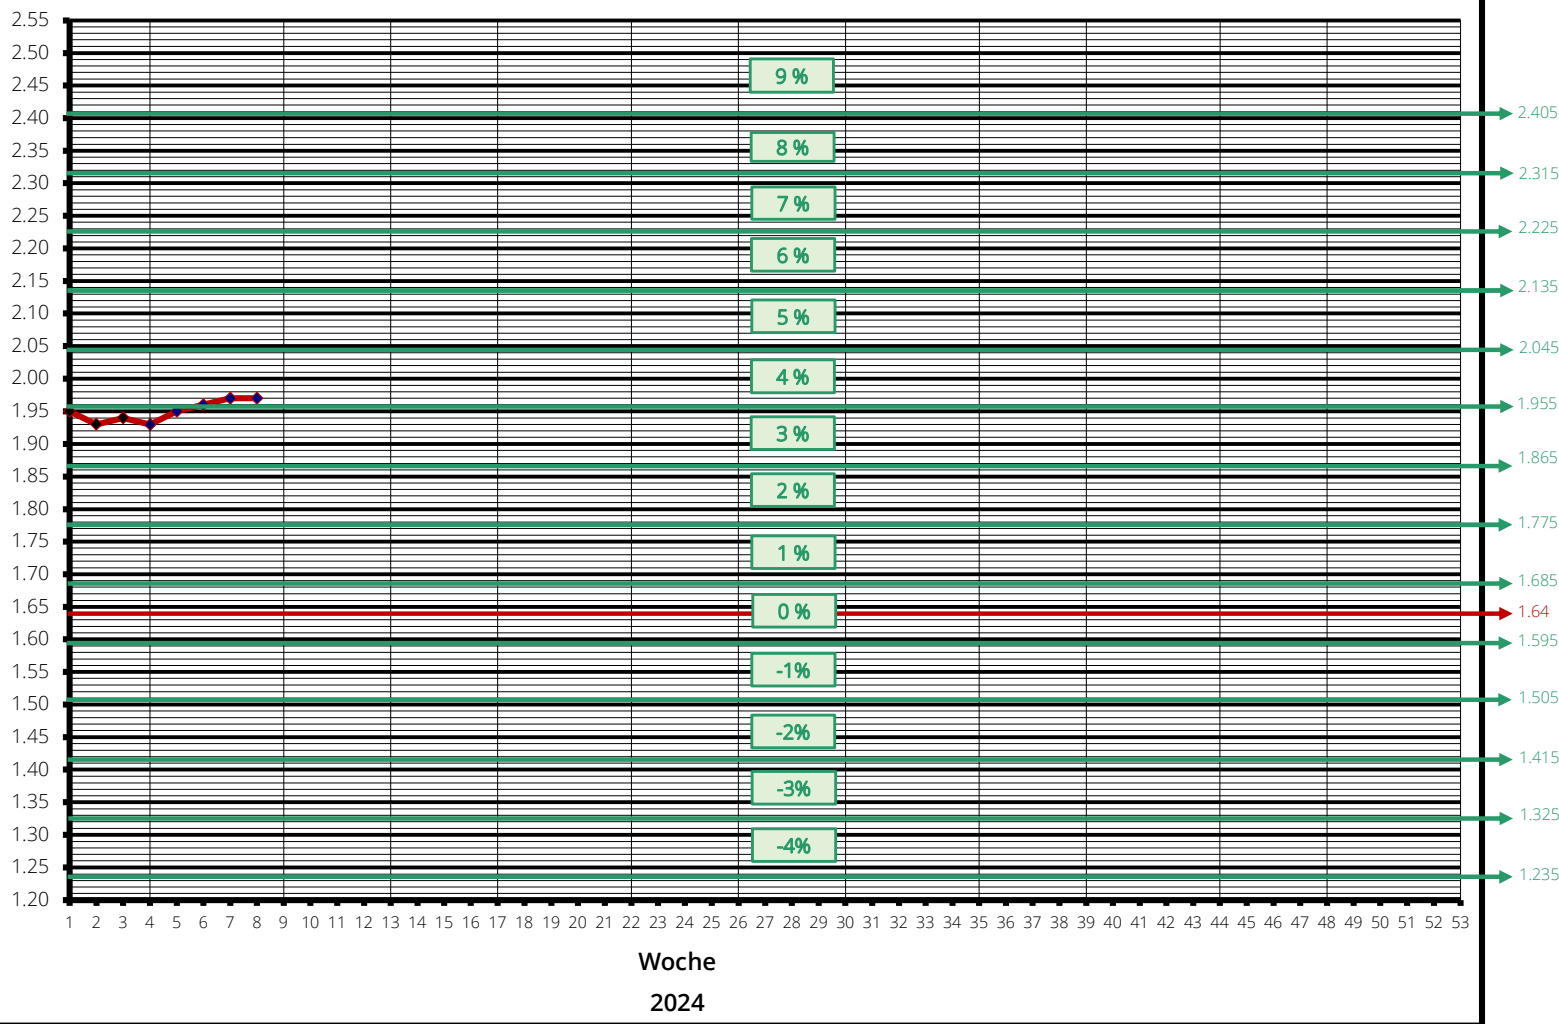

Dieselpreise 2024

Wert Dez 23 CHF 1.95

Quelle IRU

Woche	CHF	Mittelwerte
1	1.95	Januar
2	1.93	
3	1.94	
4	1.93	
5	1.95	Februar
6	1.96	
7	1.97	
8	1.97	
9		1.96
10		März
11		
12		
13		April
14		
15		
16		
17		Mai
18		
19		
20		
21		Juni
22		
23		
24		
25		Juli
26		
27		
28		
29		August
30		
31		
32		
33		September
34		
35		
36		
37		Oktober
38		
39		
40		
41		November
42		
43		
44		
45		Dezember
46		
47		
48		
49		
50		
51		
52		

Tankstelle CHF/lt. inkl. MWST

Treibstofftabelle nationale Transporte 2024

Dieselpreismittelwert des letzten Monats = Zu- / Abschlag für den folgenden Monat

Basis 0% = CHF 1.64 / lit.

Cargo Grischa AG verrechnet
für den **Monat Februar 2024**
einen **Treibstoffzuschlag von 3%**